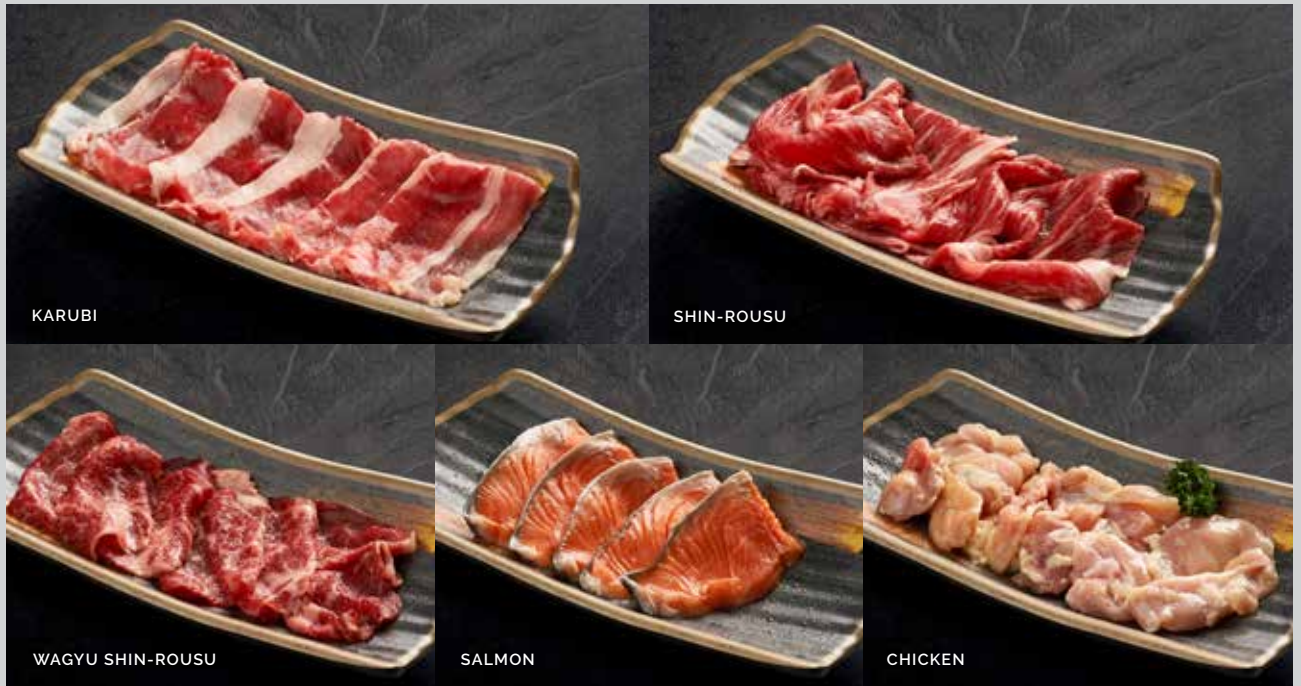

KARUBI

SHIN-ROUSU

WAGYU SHIN-ROUSU

SALMON

CHICKEN

SINGLE SET

KARUBI SET

100 gr : Rp. 95,000
120 gr : Rp. 105,000

CHICKEN SET

100 gr : Rp. 65,000
150 gr : Rp. 79,000

WAGYU SHIN-ROUSU SET

100 gr : Rp. 149,000
120 gr : Rp. 169,000

SHIN-ROUSU SET

100 gr : Rp. 99,000
120 gr : Rp. 115,000

SALMON SET

100 gr : Rp. 129,000
120 gr : Rp. 149,000

MIX SET

SHIN-ROUSU + KARUBI SET

100 gr : Rp. 105,000
120 gr : Rp. 115,000

KARUBI + SALMON SET

100 gr : Rp. 119,000
120 gr : Rp. 135,000

COMBO BEEF SET

120 gr : Rp. 149,000
150 gr : Rp. 169,000

SHIN-ROUSU + SALMON SET

100 gr : Rp. 119,000
120 gr : Rp. 139,000

KARUBI + CHICKEN SET

100 gr : Rp. 99,000
120 gr : Rp. 109,000

SALMON + CHICKEN SET

100 gr : Rp. 109,000
120 gr : Rp. 119,000

SHIN-ROUSU + CHICKEN SET

100 gr : Rp. 99,000
120 gr : Rp. 109,000

DOUBLE SHIN-ROUSU SET

100 gr : Rp. 139,000
120 gr : Rp. 159,000

WAGYU SHIN-ROUSU + KARUBI SET

100 gr : Rp. 139,000
120 gr : Rp. 159,000